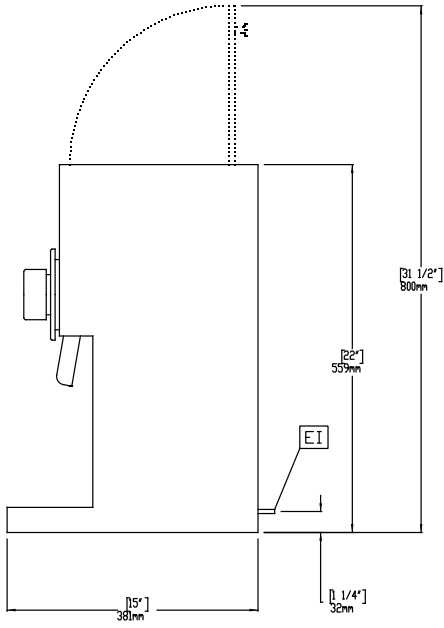

Konstruksiyon

- Devre kesicili güçlü motor.
- Ayır başlat/durdur butonları.
- Hassas öęütme.
- Çekmeceli paslanmaz çelik tepsi düzenleyici.
- Paslanmaz çelik ön panel.

Onay: _____

Ön

Yan

Üst

Elektrik:

Voltaj:	220-240 V/1N ph/50/60 Hz
Elektrik g¼c¼ max:	1.8 kW

Temel bilgiler:

Net aęırlık:	18 kg
Ambalajlı aęırlık:	24 kg
Ambalaj y¼kseklięi:	700 mm
Ambalaj geniřlięi:	320 mm
Ambalaj derinlięi:	470 mm
Ambalajlı hacim:	0.11 m ³