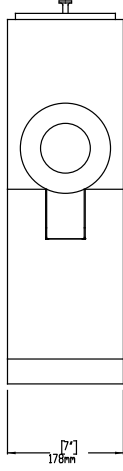

Kahve Sistemi Kahve Deęirmeni, Tek Hazneli, 0,7 kg, Siyah

SIRA # _____

MODEL # _____

ADI # _____

SIS # _____

AIA # _____

600657 (E835B)

Kahve Deęirmeni, tek hazneli, kahve hazne kapasitesi: 0.7 kg (Öęütme Türleri: Türk kahvesi, Espresso, İnce Çekim, Otomatik Damıtma, Damıtma, Filtre Kahve, İri Taneli)

Ana Özellikler

- Takip etmesi kolay talimatlar.
- Hızlı öęütme süresi.
- Dik eğimli hazne, tıkanma olmadan çekirdek akışını destekler.
- Marketler ve özel mağazalar dahil tüm self servis uygulamalar için idealdir.
- Nasıl Çalıştırılır: CHAR (13) CHAR (10)-1. Seçici düğmeyi istenen öęütme ayarına çevirin. CHAR (13) CHAR (10)-2. Hazneyi istediğiniz tür ve miktarda tam çekirdek kahveyle doldurun. Kapaęı kapatın.CHAR (13) CHAR (10)-3. Poşeti ağızın altına yerleştirin.CHAR (13) CHAR (10)-4. Başlat düğmesine basın. CHAR (13) CHAR (10)-5. Öęütücü öęütmeyi tamamladıktan sonra durdurma düğmesine basın.CHAR (13) CHAR (10)-6. Kahve öęütüldükten sonra torbayı kahve ağızından çıkarın.

Konstruksiyon

- Devre kesicili güçlü motor.
- Ayır başlat/durdur butonları.
- Hassas öęütme.
- Çekmeceli paslanmaz çelik tepsi düzenleyici.
- Paslanmaz çelik ön panel.

Onay: _____

Ön

Yan

Üst

Elektrik:

Voltaj:	220-240 V/1N ph/50/60 Hz
Elektrik g¼c¼ max:	1.8 kW

Temel bilgiler:

Net aęırlık:	18 kg
Ambalajlı aęırlık:	24 kg
Ambalaj y¼kseklięi:	700 mm
Ambalaj geniřlięi:	320 mm
Ambalaj derinlięi:	470 mm
Ambalajlı hacim:	0.11 m ³